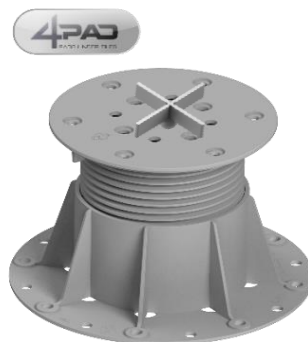

Terče pod dlažbu výškově nastavitelné a samonivelačné

Obrázok produktu	4PAD EASY (standard) výškově nastavitelné terče	kód	balenie (ks)	m.j.	cenníková cena €	cena po zľave €
	4PAD EASY E1 (28 -36mm)	FE01	90	ks	2,82	2,816
	4PAD EASY E2 (36 -51mm)	FE02	60	ks	3,04	3,037
	4PAD EASY E3 (52 -81mm)	FE03	48	ks	3,42	3,423
	4PAD EASY E4 (82 -135mm)	FE04	30	ks	3,81	3,809
	4PAD EASY E5 (133 - 225 mm)	FE05	24	ks	4,21	4,211
Obrázok produktu	4PAD EASY (long) nastavitelné terče	kód	balenie (ks)	m.j.	cenníková cena €	cena po zľave €
	4PAD EASY E6 (189 - 293mm)	FE06	x	ks	6,16	6,164
	4PAD EASY E7 (260 - 365mm)	FE07	x	ks	6,57	6,566
	4PAD EASY E8 (364 - 507mm)	FE08	x	ks	8,92	8,921
	4PAD EASY E9 (471 - 651mm)	FE09	x	ks	11,28	11,277
	4PAD EASY E10 (576 - 795 mm)	FE10	x	ks	13,63	13,632
	4PAD EASY E11 (682 - 939mm)	FE11	x	ks	15,99	15,988
	4PAD EASY E12 (786 - 1083 mm)	FE12	x	ks	18,34	18,343

doplňky a příslušenstvo na druhej strane

EASY

Terče pod dlažbu výškovo nastaviteľné a samonivelačné

Obrázok produktu	4PAD EASY - ACCESSORIES príslušenstvo a doplnky	kód	balenie (ks)	m.j.	cenníková cena €	cena po zľave €
	4PAD EASY X - kríž pre dlažbu špára 3 mm	FEX3	500	ks	0,33	0,332
	4PAD EASY L - profil pre terasové rošty	FEL	450	ks	0,48	0,485
	4PAD LUCKY - gumová spádová podl. 0,8%	FQL1525	200	ks	0,76	0,761
	4PAD EASY H - profil pre hranoly 40/50 mm *	FEH	1	ks	0,65	0,649
	4PAD EASY NH - nivelačná hlava 3mm *	FENH3	1	ks	0,97	0,972
	4PAD EASY G1 - gumená podložka 1mm*	FEG1	1	ks	0,51	0,515
	4PAD EASY G2 - gumená podložka 2mm	FEG2	1	ks	0,57	0,567
	4PAD EASY S1 - spádová podložka 1%	FES1	100	ks	1,07	1,073
	4PAD EASY S2 - spádová podložka 2%	FES2	90	ks	1,12	1,124
	4PAD EASY P - predĺženie 180mm k (E4, E5)	FEP	45	ks	2,36	2,355
	4PAD EASY F - fixačný prsteneč*	FEF	1	ks	0,51	0,515