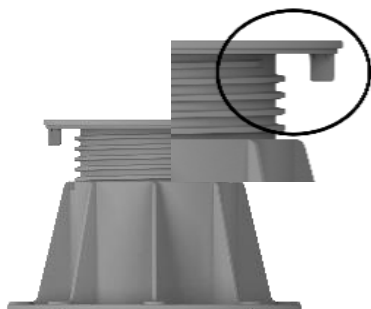

Terče pod dlažbu výškově nastavitelné a samonivelačné

Obrázok produktu	4PAD EASY (standard) výškově nastavitelné terče	kód	balenie (ks)	m.j.	cenníková cena €	cena po zľave €
	4PAD EASY E1 (28 -36mm)	FE01	90	ks	2,82	2,816
	4PAD EASY E2 (36 -51mm)	FE02	60	ks	3,04	3,037
	4PAD EASY E3 (52 -81mm)	FE03	48	ks	3,42	3,423
	4PAD EASY E4 (82 -135mm)	FE04	30	ks	3,81	3,809
	4PAD EASY E5 (133 - 225 mm)	FE05	24	ks	4,21	4,211
Obrázok produktu	4PAD EASY (long) nastavitelné terče	kód	balenie (ks)	m.j.	cenníková cena €	cena po zľave €
	4PAD EASY E6 (189 - 293mm)	FE06	x	ks	6,16	6,164
	4PAD EASY E7 (260 - 365mm)	FE07	x	ks	6,57	6,566
	4PAD EASY E8 (364 - 507mm)	FE08	x	ks	8,92	8,921
	4PAD EASY E9 (471 - 651mm)	FE09	x	ks	11,28	11,277
	4PAD EASY E10 (576 - 795 mm)	FE10	x	ks	13,63	13,632
	4PAD EASY E11 (682 - 939mm)	FE11	x	ks	15,99	15,988
	4PAD EASY E12 (786 - 1083 mm)	FE12	x	ks	18,34	18,343

doplňky a příslušenstvo na druhej strane

EASY

Terče pod dlažbu výškovo nastaviteľné a samonivelačné

Obrázok produktu	4PAD EASY - ACCESSORIES príslušenstvo a doplnky	kód	balenie (ks)	m.j.	cenníková cena €	cena po zľave €
	4PAD EASY X - kríž pre dlažbu špára 3 mm	FEX3	500	ks	0,33	0,332
	4PAD EASY L - profil pre terasové rošty	FEL	450	ks	0,48	0,485
	4PAD LUCKY - gumová spádová podl. 0,8%	FQL1525	200	ks	0,76	0,761
	4PAD EASY H - profil pre hranoly 40/50 mm *	FEH	1	ks	0,65	0,649
	4PAD EASY NH - nivelačná hlava 3mm *	FENH3	1	ks	0,97	0,972
	4PAD EASY G1 - gumená podložka 1mm*	FEG1	1	ks	0,51	0,515
	4PAD EASY G2 - gumená podložka 2mm	FEG2	1	ks	0,57	0,567
	4PAD EASY S1 - spádová podložka 1%	FES1	100	ks	1,07	1,073
	4PAD EASY S2 - spádová podložka 2%	FES2	90	ks	1,12	1,124
	4PAD EASY P - predĺženie 180mm k (E4, E5)	FEP	45	ks	2,36	2,355
	4PAD EASY F - fixačný prsteneč*	FEF	1	ks	0,51	0,515